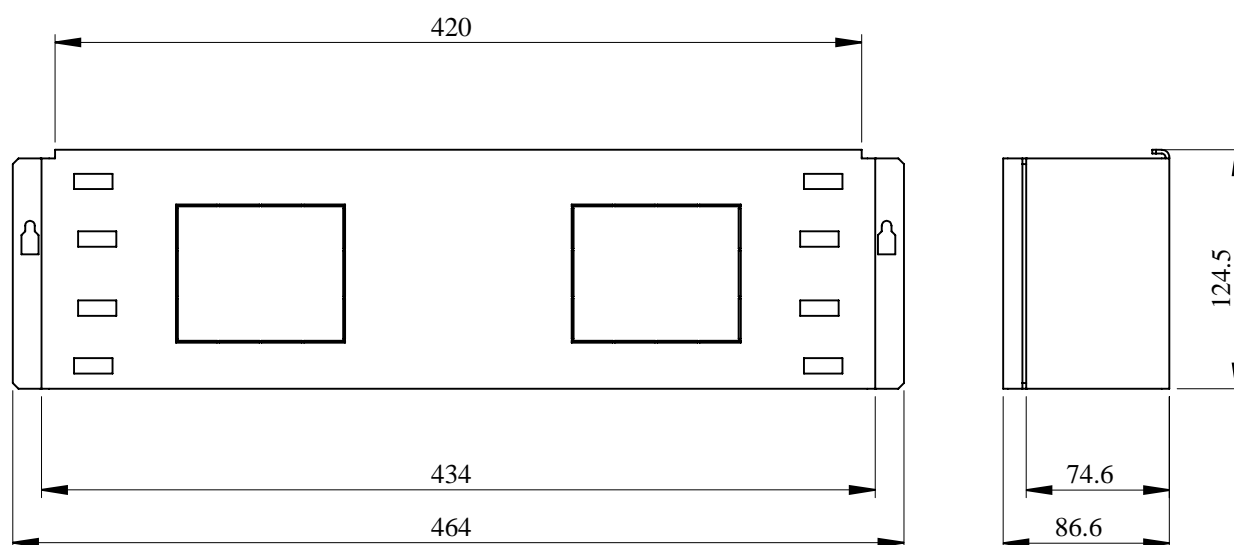

### Osnovne informacije

<b>Grupa proizvoda</b>	PrismaSeT PrismaSeT G
<b>Tip proizvoda ili komponente</b>	Montažna ploča
<b>Pribor / posebna kategorija</b>	Instalacioni pribor
<b>Kompatibilnost grupe proizvoda</b>	PrismaSeT (PrismaSeT G) orman PrismaSeT (PrismaSeT Pack 250) orman
<b>Installation description</b>	Slobodnostojeći orman - širina 600 mm Nadzidni orman - širina 600 mm Pack orman - širina 600 mm
<b>Instalirani uređaji</b>	Fupact: fiksno ISFT160 - kontrola: ručica nosača osigurača - vertikalno instalacija Fupact: fiksno ISFT160 - kontrola: ručica nosača osigurača - horizontalno instalacija
<b>Opis polova</b>	4 x 3P: fiksno ISFT160 vertikalno instalacija 1 x 3P: fiksno ISFT160 horizontalno instalacija
<b>Broj vertikalnih modula (50 mm)</b>	8 modul(i): ISFT160, direktno u 600 mm slobodnostojeći orman 8 modul(i): ISFT160, direktno u 600 mm nadzidni orman 6 modul(i): ISFT160, direktno u 600 mm slobodnostojeći orman 6 modul(i): ISFT160, direktno u 600 mm nadzidni orman 6 modul(i): ISFT160, direktno u 600 mm Pack orman
<b>Standardi</b>	IEC 61439-2
<b>Sertifikacija proizvoda</b>	ASTA

## Pakovanje

Unit Type of Package 1	PCE
Number of Units in Package 1	1
Package 1 Height	9,1 cm
Package 1 Width	13,5 cm
Package 1 Length	47 cm
Package 1 Weight	1,175 kg
Unit Type of Package 2	S04
Number of Units in Package 2	6
Package 2 Height	30 cm
Package 2 Width	40 cm
Package 2 Length	60 cm
Package 2 Weight	7,654 kg
Unit Type of Package 3	P12
Number of Units in Package 3	48
Package 3 Height	77 cm
Package 3 Width	80 cm
Package 3 Length	120 cm
Package 3 Weight	73,5 kg

## Dimenzije

---

- All dimensions are approximate and are in mm.
- Also see technical documentation.